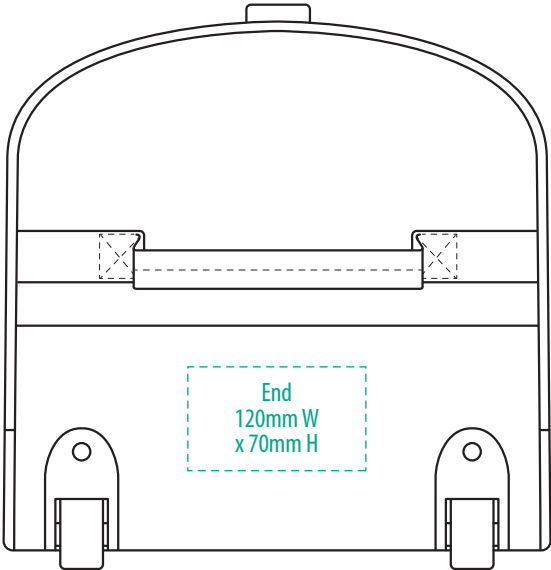

RIGHT END

SUPACLOUR

B407

FRONT

LEFT END

TOP

RIGHT END

SCREENPRINT