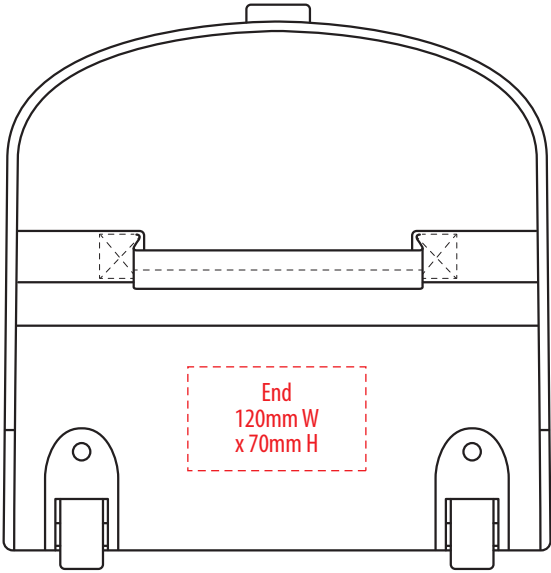

LEFT END

TOP

RIGHT END

EMBROIDERY / SUPASUB / SUPAETCH / SUPAFLEX

B407

FRONT

LEFT END

TOP

RIGHT END

SUPACLOUR

B407

FRONT

LEFT END

TOP

RIGHT END

SCREENPRINT