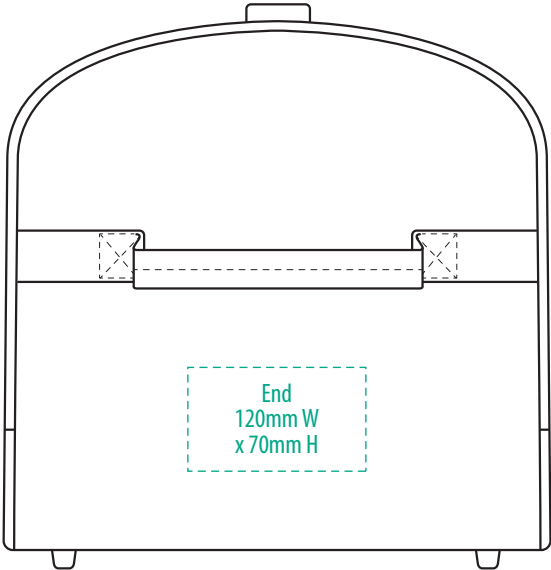

B407

LEFT END

SCREENPRINT