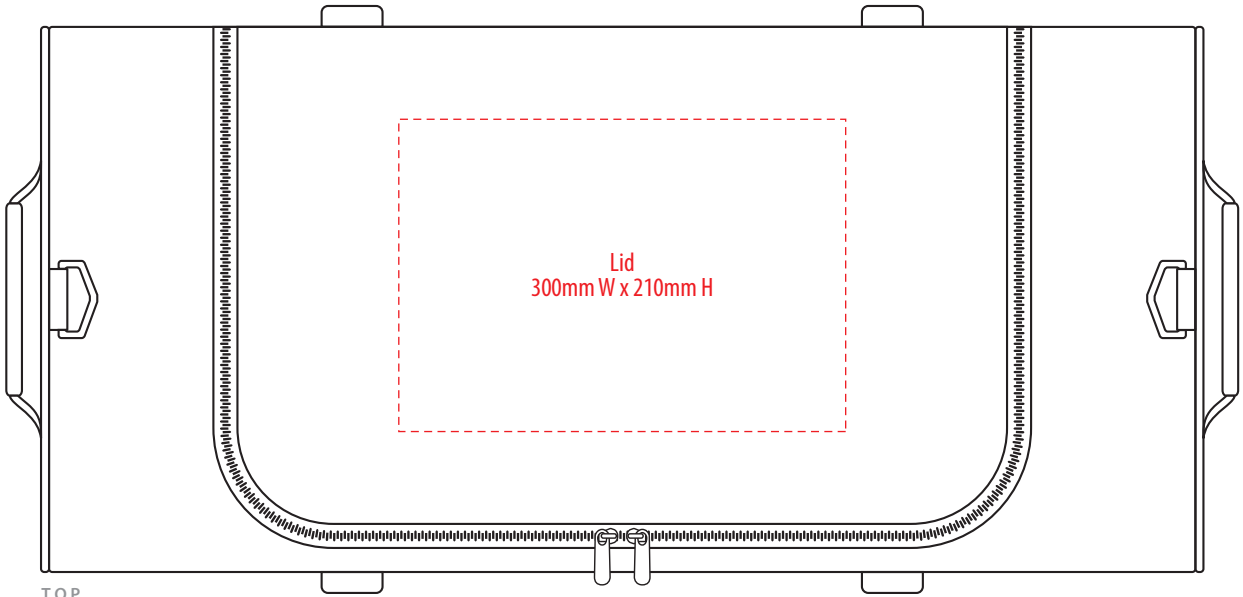

LEFT END

TOP

RIGHT END

EMBROIDERY / SUPASUB / SUPAETCH / SUPAFLEX

B407

FRONT

LEFT END

TOP

RIGHT END

SUPACLOUR

B407

FRONT

LEFT END

TOP

RIGHT END

SCREENPRINT