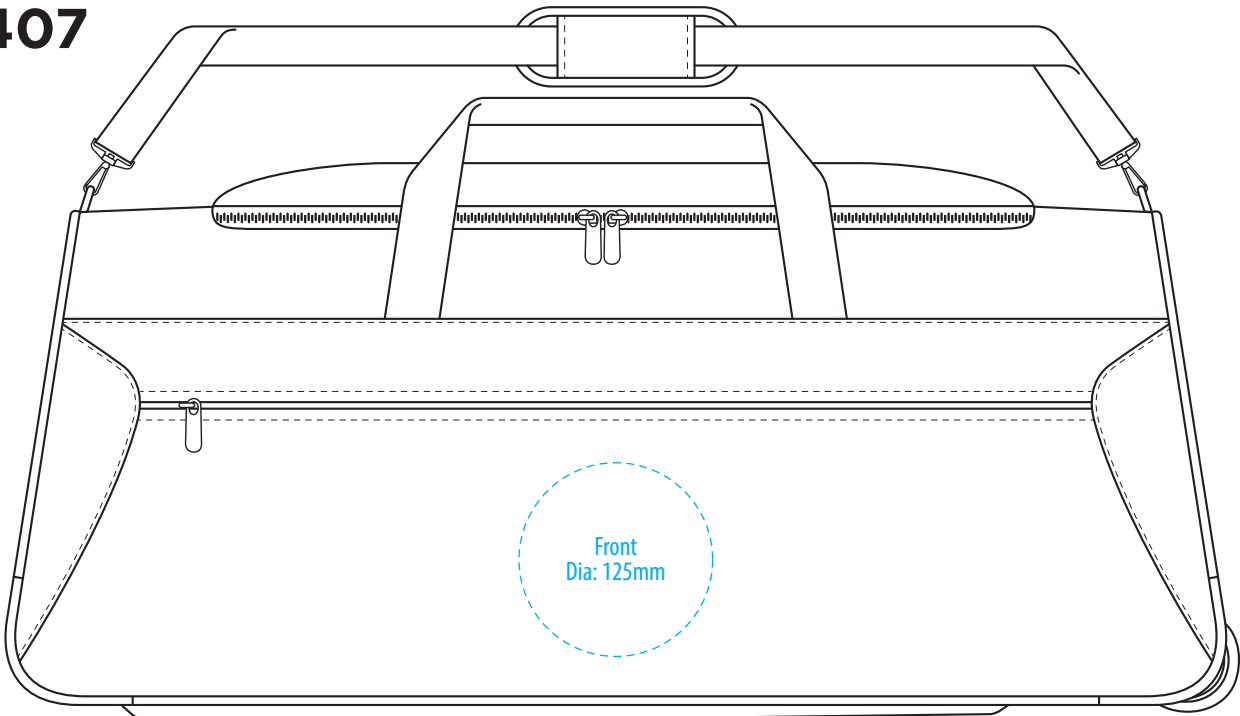

B407

FRONT

LEFT END

TOP

RIGHT END

COLOUR

B407

FRONT

LEFT END

TOP

RIGHT END

EMBROIDERY / SUPASUB / SUPAETCH / SUPAFLEX

B407

FRONT

LEFT END

TOP

RIGHT END

SUPACLOUR

B407

FRONT

LEFT END

TOP

RIGHT END

SCREENPRINT