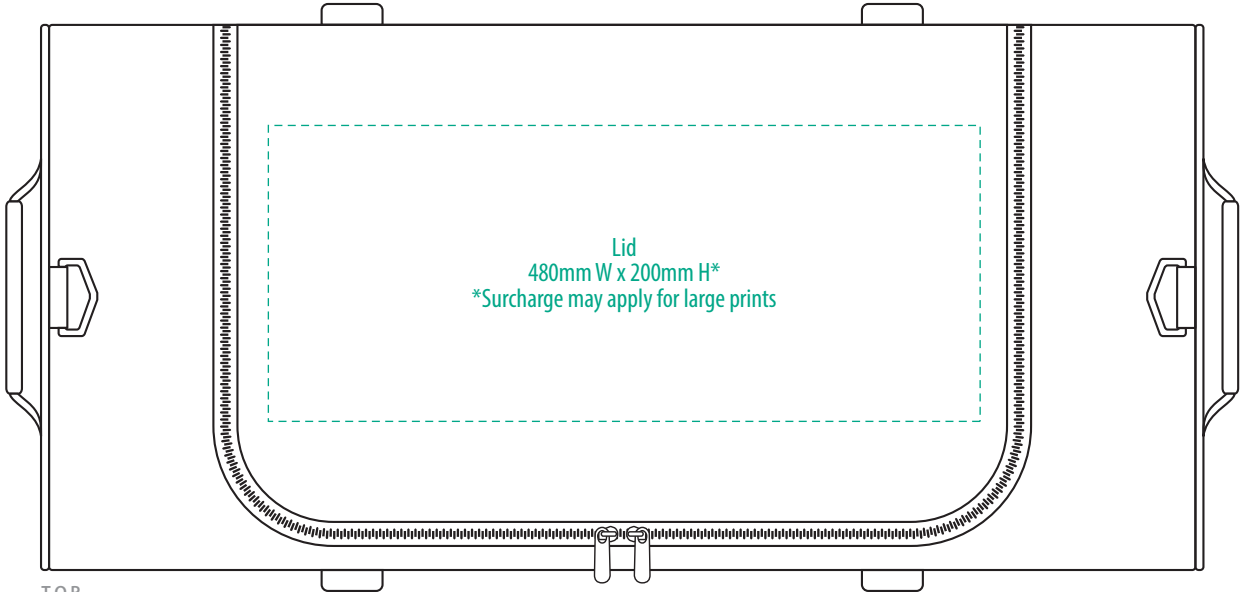

RIGHT END

SUPACLOUR

B407

FRONT

LEFT END

TOP

RIGHT END

SCREENPRINT