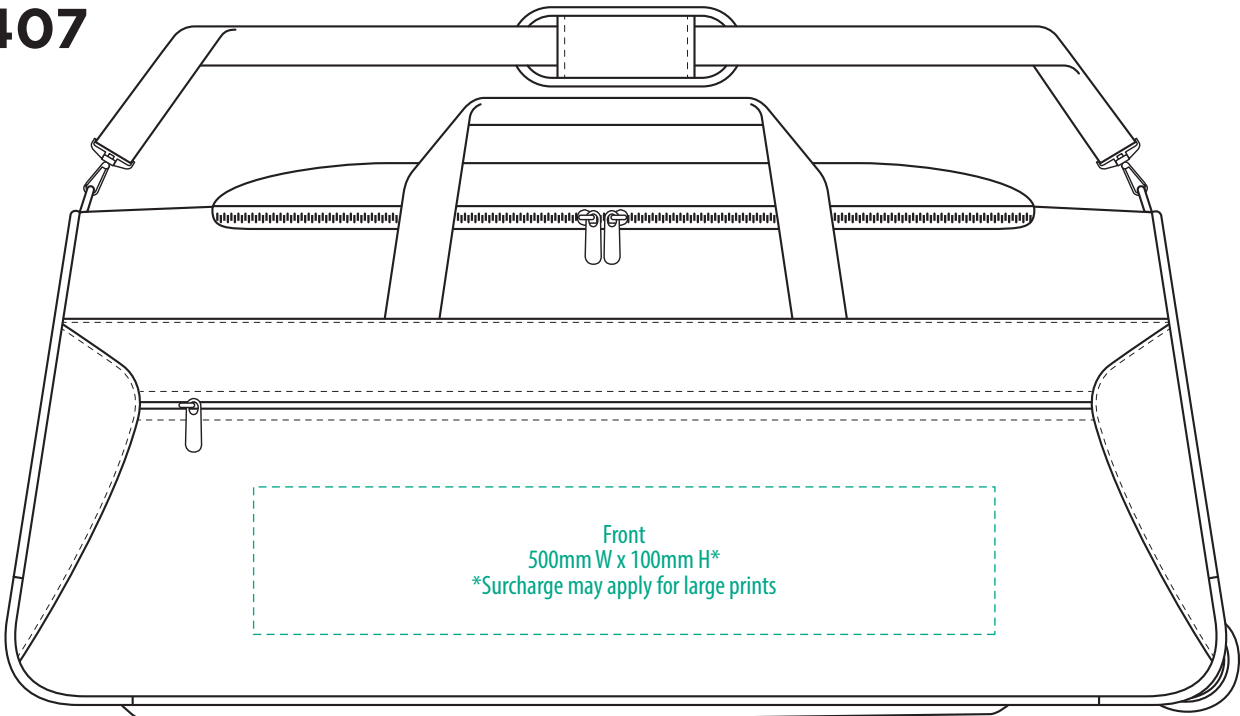

LEFT END

TOP

RIGHT END

EMBROIDERY / SUPASUB / SUPAETCH / SUPAFLEX

B407

FRONT

LEFT END

TOP

RIGHT END

SUPACLOUR

B407

FRONT

LEFT END

TOP

RIGHT END

SCREENPRINT