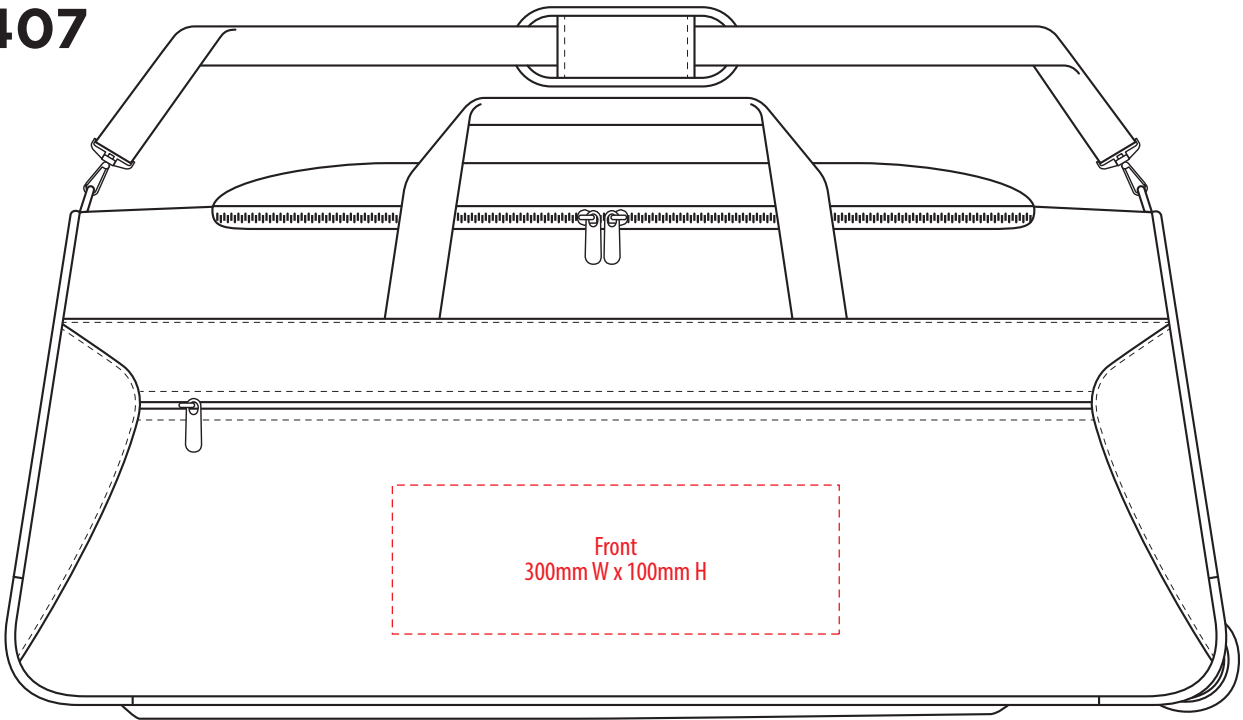

LEFT END

TOP

RIGHT END

EMBROIDERY / SUPASUB / SUPAETCH / SUPAFLEX

B407

FRONT

LEFT END

TOP