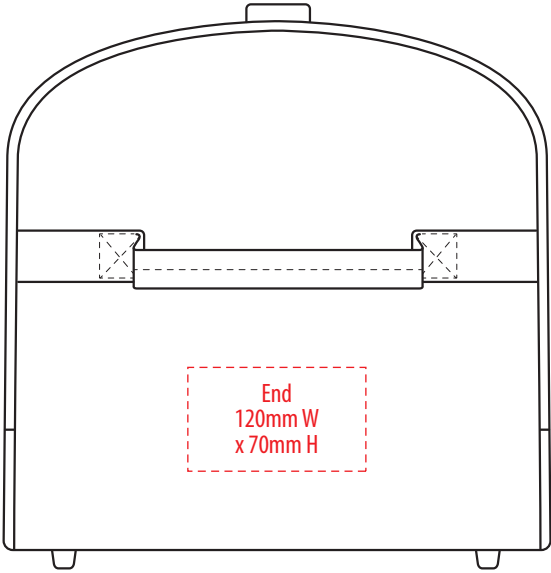

LEFT END

TOP

RIGHT END

EMBROIDERY / SUPASUB / SUPAETCH / SUPAFLEX

B407

FRONT

LEFT END

TOP